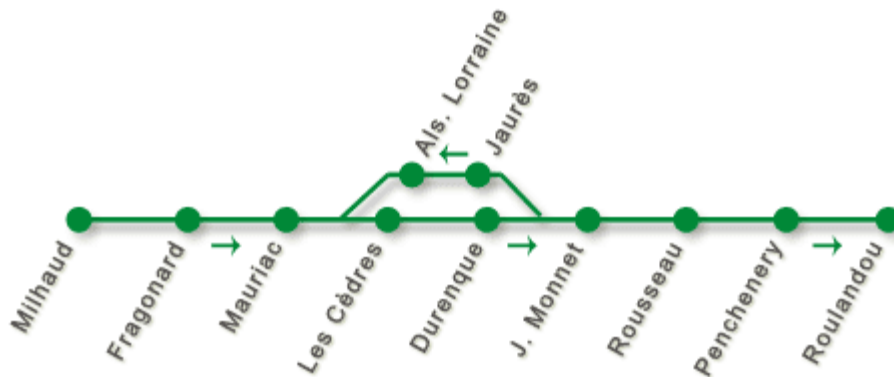

Libellus - Castres

■ ligne 1 : Milhaud / Roulandou

N° Azur 0 810 140 140

Renseignements : Boutique Libellus
Place Jean-Jaurès
81100 Castres
Tel : 05.63.71.80.00
Horaires d'ouverture:
Du lundi au vendredi : de 9h00 à 12h00 et de 13h30 à 18h00

Libellus - Castres

■ ligne 1 : Milhaud / Roulandou

Milhaud → Roulandou

Milhaud	Fragonard	Mauriac	Les Cèdres	Durenque Arr	Durenque Dép	J. Monnet	Rousseau	Penchenery	Roulandou
6:38	6:40	6:43	6:47	6:49		6:53	6:56	6:59	7:01
7:26	7:28	7:33	7:38	7:40	7:41	7:46	7:49	7:53	7:56
8:38	8:40	8:44	8:48	8:50	8:58	9:03	9:06	9:09	9:12
10:02	10:04	10:08	10:12	10:14	10:24	10:29	10:32	10:35	10:38
11:17	11:19	11:23	11:27	11:29	11:41	11:46	11:49	11:52	11:55
12:30	12:32	12:36	12:40	12:42	12:46	12:51	12:54	12:57	13:00
13:25	13:27	13:32	13:37	13:39		13:44	13:47	13:51	13:54
14:22	14:24	14:28	14:32	14:34	14:58	15:03	15:06	15:09	15:12
15:44	15:46	15:50	15:54	15:56	16:00	16:05	16:08	16:11	16:14
16:43	16:45	16:50	16:55	16:57		17:02	17:05	17:09	17:12
17:51	17:53	17:57	18:02	18:04	18:10	18:15	18:18	18:21	18:24
18:55	18:57	19:01	19:05	19:07	19:09	Direct Lameilhé avec tour de ville			