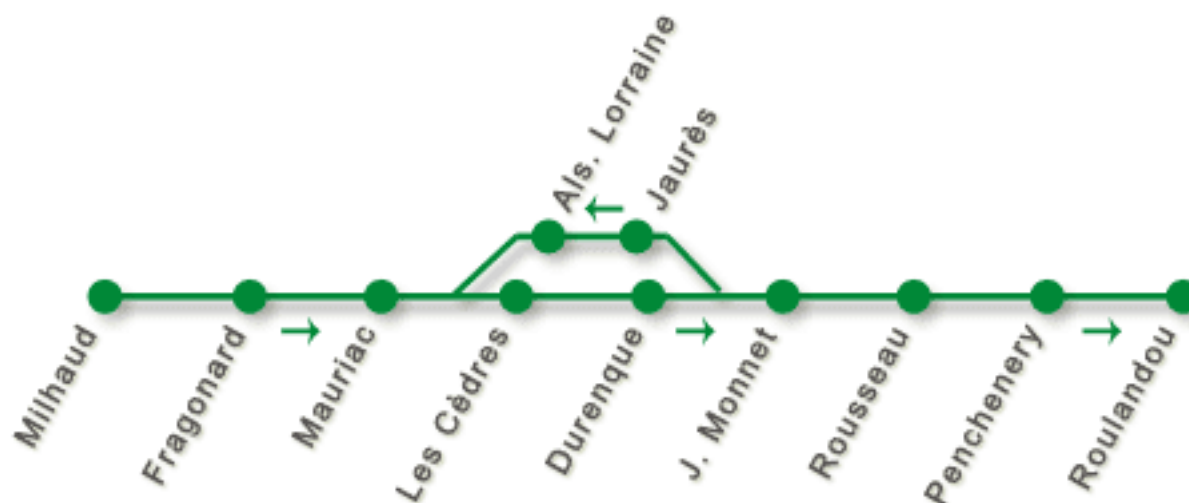

■ ligne 1 : Milhaud / Roulandou

Milhaud → Roulandou

Milhaud	Fragonard	Mauriac	Les Cèdres	Durenque Arr	Durenque Dép	J. Monnet	Rousseau	Penchenery	Roulandou
6:38	6:40	6:43	6:47	6:49		6:53	6:56	6:59	7:01
7:26	7:28	7:33	7:38	7:40	7:41	7:46	7:49	7:53	7:56
8:38	8:40	8:44	8:48	8:50	8:58	9:03	9:06	9:09	9:12
10:02	10:04	10:08	10:12	10:14	10:24	10:29	10:32	10:35	10:38
11:17	11:19	11:23	11:27	11:29	11:41	11:46	11:49	11:52	11:55
12:30	12:32	12:36	12:40	12:42	12:46	12:51	12:54	12:57	13:00
13:25	13:27	13:32	13:37	13:39		13:44	13:47	13:51	13:54
14:22	14:24	14:28	14:32	14:34	14:58	15:03	15:06	15:09	15:12
15:44	15:46	15:50	15:54	15:56	16:00	16:05	16:08	16:11	16:14
16:43	16:45	16:50	16:55	16:57		17:02	17:05	17:09	17:12
17:51	17:53	17:57	18:02	18:04	18:10	18:15	18:18	18:21	18:24
18:55	18:57	19:01	19:05	19:07	19:09				

■ ligne 1 : Milhaud / Roulandou

Roulandou → Milhaud						
Roulandou	J. Monnet	Jaurès	Als. Lorraine	Mauriac	Fragonard	Milhaud
7:01	7:04	7:10	7:14	7:18	7:21	7:23
7:58	8:02	8:08	8:12	8:16	8:19	8:21
9:15	9:18	9:24	9:28	9:32	9:35	9:37
10:40	10:43	10:49	10:53	10:57	11:00	11:02
12:00	12:04	12:10	12:15	12:20	12:23	12:25
13:00	13:03	13:09	13:13	13:17	13:20	13:22
13:55	13:58	14:04	14:08	14:12	14:15	14:17
15:13	15:16	15:22	15:26	15:30	15:33	15:36
16:14	16:17	16:23	16:27	16:31	16:34	16:37
17:12	17:16	17:22	17:27	17:32	17:35	17:37
18:25	18:28	18:34	18:38	18:42	18:45	18:48
		19:12	19:15	19:19	19:22	19:25

samedi : 8h30 - 12h10 / 13h45 - 17h00