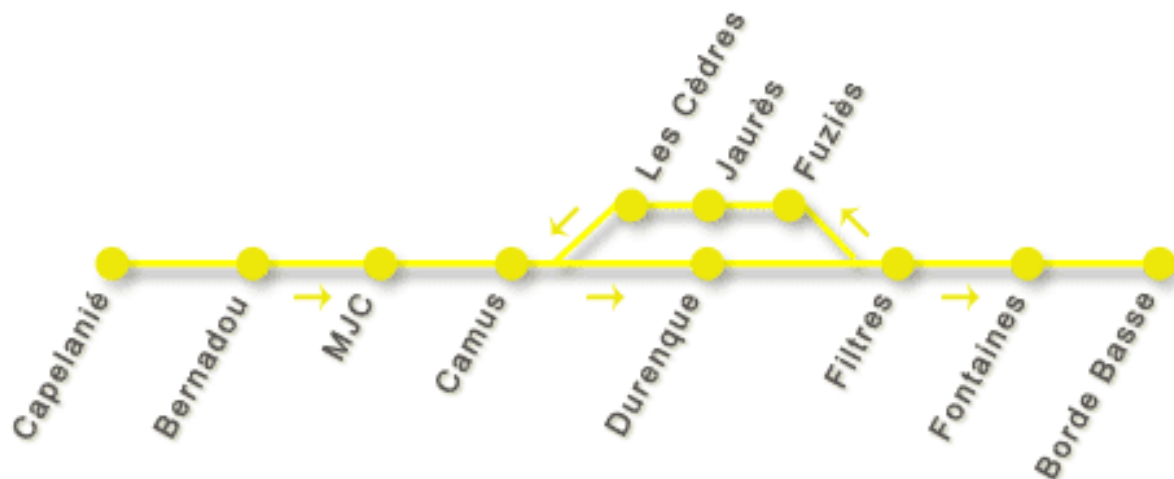

## ■ ligne 2 : Capelanié / Borde Basse

N° Azur 0 810 140 140

#### Horaires d'ouverture:

Lundi après-midi : 13h40 - 18h00

du mardi au vendredi : 8h30 - 12h10 / 13h40 - 18h00

Samedi matin : 8h30 - 12h10

■ ligne 2 : Capelanié / Borde Basse

		Capelanié → Borde Basse								
		Capelanié	Bernadou	MJC	Camus	Durenque arr.	Durenque dép.	Filtres	Fontaines	Borde Basse
A	B									
x							6:28	6:33	6:37	6:40
x	x	6:35	6:38	6:41	6:44	6:47	7:05	7:10	7:14	7:18
x		7:20	7:23	7:27	7:31	7:35	7:40	7:45	7:50	7:54
x		8:05	8:08	8:11	8:14	8:17		8:22	8:26	8:30
	x	8:10	8:13	8:16	8:19	8:22		8:27	8:31	8:35
x		8:35	8:38	8:41	8:44	8:47		8:52	8:56	9:00
	x	9:30	9:33	9:36	9:39	9:42		9:47	9:51	9:55
x		9:35	9:38	9:41	9:44	9:47		9:52	9:56	10:00
x		10:10	10:13	10:16	10:19	10:22	10:30	10:35	10:39	10:43
	x	10:45	10:48	10:51	10:54	10:57		11:02	11:06	11:10
x		11:20	11:23	11:26	11:29	11:32		11:37	11:41	11:45
x	x	12:00	12:03	12:06	12:09	12:13		12:18	12:23	12:27
x		12:35	12:38	12:41	12:44	12:47		12:52	12:56	13:00
x	x	13:05	13:08	13:11	13:14	13:17		13:22	13:26	13:30
x		13:35	13:38	13:42	13:46	13:50		13:55	14:00	14:04
x		14:20	14:23	14:26	14:29	14:32		14:37	14:41	14:45
	x	14:08	14:11	14:14	14:17	14:20	14:35	14:40	14:44	14:48
x		15:15	15:18	15:21	15:24	15:27		15:32	15:36	15:40
	x	15:32	15:35	15:38	15:41	15:44	15:45	15:50	15:54	15:58
x		15:50	15:53	15:56	15:59	16:02	16:04	16:09	16:13	16:17
x		16:20	16:23	16:27	16:31	16:35	16:40	16:45	16:50	16:54
	x	16:26	16:29	16:32	16:35	16:38	17:15	17:20	17:24	17:28
x		17:06	17:09	17:13	17:17	17:21		17:26	17:31	17:35
x		17:45	17:48	17:51	17:54	17:57		18:02	18:06	18:10
	x	18:05	18:08	18:11	18:14	18:17	18:23	18:28	18:32	18:36
x		18:35	18:38	18:41	18:44	18:47		18:52	18:56	19:00
x		19:03	19:06	19:09	19:12	19:15		19:20	19:24	19:28

**A** : Fonctionnent du lundi au vendredi en période scolaire

**B** : Fonctionnent les samedis et du lundi au vendredi en période de vacances

■ ligne 2 : Capelanié / Borde Basse