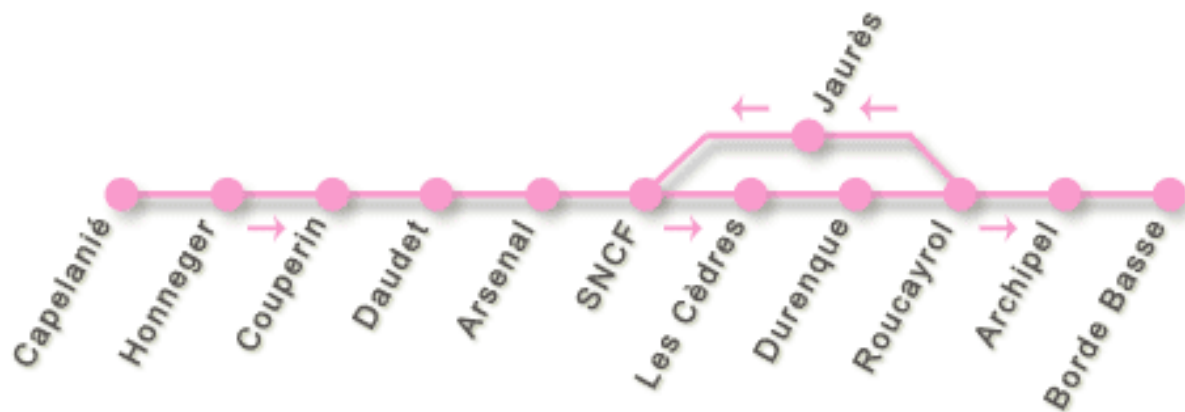

■ ligne 3 : Capelanié / Gare SNCF / Borde Basse

N° Azur 0 810 140 140

Renseignements :

Boutique Libellus

Place Jean-Jaurès
81100 Castres

Tel : 05.63.71.80.00

Horaires d'ouverture:

lundi : 13h45 - 18h30

mardi, mercredi, jeudi, vendredi : 8h30 - 12h10 / 13h45 - 18h30

samedi : 8h30 - 12h10 / 13h45 - 17h00