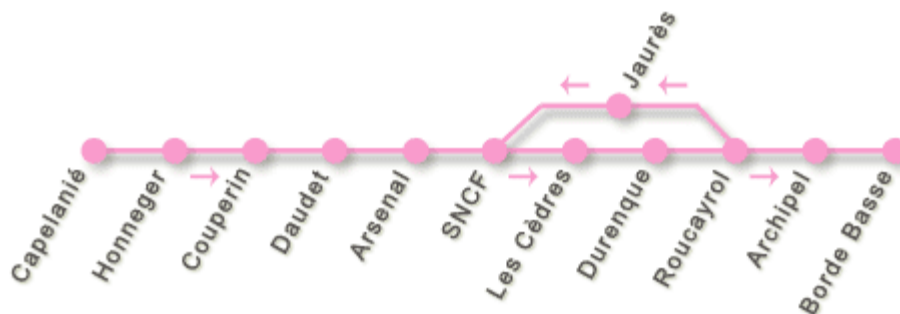

Libellus - Castres

■ ligne 3 : Capelanié / Gare SNCF / Borde Basse

N° Azur 0 810 140 140

Renseignements : Boutique Libellus
Place Jean-Jaurès
81100 Castres
Tel : 05.63.71.80.00
Horaires d'ouverture:
Du lundi au vendredi : de 9h00 à 12h00 et de 13h30 à 18h00