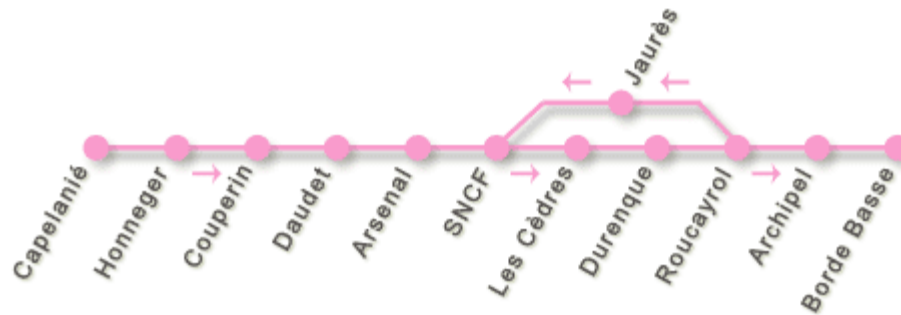

Libellus - Castres

■ ligne 3 bis : Les Salvages / Borde Basse / SNCF / Capélanié

N° Azur 0 810 140 140

Renseignements : Boutique Libellus
Place Jean-Jaurès
81100 Castres
Tel : 05.63.71.80.00
Horaires d'ouverture:
Du lundi au vendredi : de 9h00 à 12h00 et de 13h30 à 18h00

Libellus - Castres

■ ligne 3 bis : Les Salvages / Borde Basse / SNCF / Capélanié

FONTIONNENT DU LUNDI AU VENDREDI EN PERIODE SCOLAIRE

Les Salvages → Borde Basse → SNCF → Capelanié

Alquier	Les Salvages	La Vixère	Borde Basse ARR	Borde Basse DEP	Archipel	Jaurès	SNCF	Arsenal	Daudet	Couperin	Honneger	Capelanié
8:58	9:00	9:03	9:07	9:10	9:13	9:18	9:23	9:26	9:31	9:33	9:36	9:39
11:46	11:48	11:51		11:55	11:58	12:03	12:09	12:12	12:18	12:21	12:24	12:27
14:07	14:09	14:12	14:16	14:17	14:20	14:25	14:30	14:33	14:38	14:40	14:43	14:46
18:33	18:35	18:38		19:02	19:05	19:10	19:15	19:18	19:23	19:25	19:28	19:31

FONTIONNENT LES SAMEDIS ET DU LUNDI AU VENDREDI EN PERIODE VACANCES

Les Salvages → Borde Basse → SNCF → Capelanié

Alquier	Les Salvages	La Vixère	Borde Basse ARR	Borde Basse DEP	Archipel	Jaurès	SNCF	Arsenal	Daudet	Couperin	Honneger	Capelanié
9:18	9:20	9:23	9:27	9:30	9:33	9:38	9:43	9:46	9:51	9:53	9:56	9:59
12:13	12:15	12:18		12:22	12:25	12:30	12:36	12:39	12:45	12:48	12:51	12:54
14:53	14:55	14:58	15:02	15:03	15:06	15:11	15:16	15:19	15:24	15:26	15:29	15:32
17:56	17:58	18:01	18:05	18:14	18:17	18:22	18:28	18:31	18:37	18:40	18:43	18:46

FONCTIONNENT LES SAMEDIS ET DU LUNDI AU VENDREDI EN PERIODE VACANCES

Capelanié → Borde Basse → SNCF → Les Salvages

Capelanié	Honneger	Couperin	Daudet	Arsenal	SNCF	Les Cèdres	Durenque	Roucaïrol	Archipel	Borde Basse	La Vixère	Les Salvages	Alquier
8:37	8:40	8:43	8:45	8:49	8:52	8:56	8:58	9:02	9:06	9:09	9:13	9:16	9:18
11:34	11:37	11:40	11:42	11:46	11:49	11:53	11:55	11:58	12:01	12:04	12:08	12:11	12:13
14:07	14:10	14:13	14:15	14:20	14:23	14:28	14:30	14:34	14:39	14:42	14:48	14:51	14:53
17:10	17:13	17:16	17:18	17:22	17:25	17:30	17:32	17:36	17:41	17:44	17:50	17:53	17:56