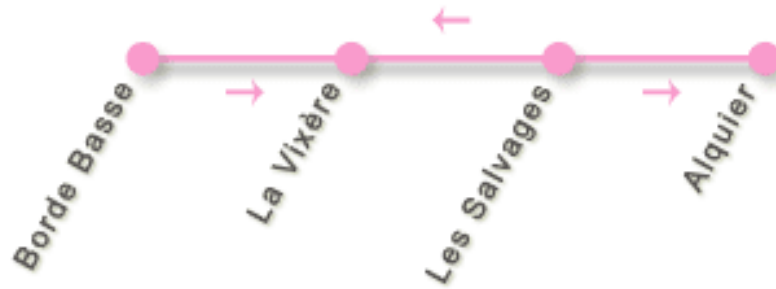

Libellus - Castres

■ ligne 3 bis : Borde Basse / Les Salvages

N° Azur 0 810 140 140

Renseignements :

Boutique Libellus

8 place Soult
81100 Castres

N° AZUR 0 810 140 140

Horaires d'ouverture:

Lundi après-midi : 13h40 - 18h00

du mardi au vendredi : 8h30 - 12h10 / 13h40 - 18h00

Samedi matin : 8h30 - 12h10

■ ligne 3 bis : Borde Basse / Les Salvages

A : Fonctionnent du lundi au vendredi en période scolaire

B : Fonctionnent les samedis et du lundi au vendredi en période de vacances

		Borde Basse → Les Salvages				
		Borde Basse	La Vixère	L'Intendant	Les Salvages	Alquier
A	B					
x		8:49	8:53	8:55	8:56	8:58
	x	8:58	9:02	9:04	9:05	9:07
x		11:37	11:41	11:43	11:44	11:46
	x	11:37	11:42	11:44	11:45	11:47
x	x	13:58	14:02	14:04	14:05	14:07
	x	17:48	17:53	17:55	17:56	17:58
x		18:24	18:30	18:28	18:31	18:33