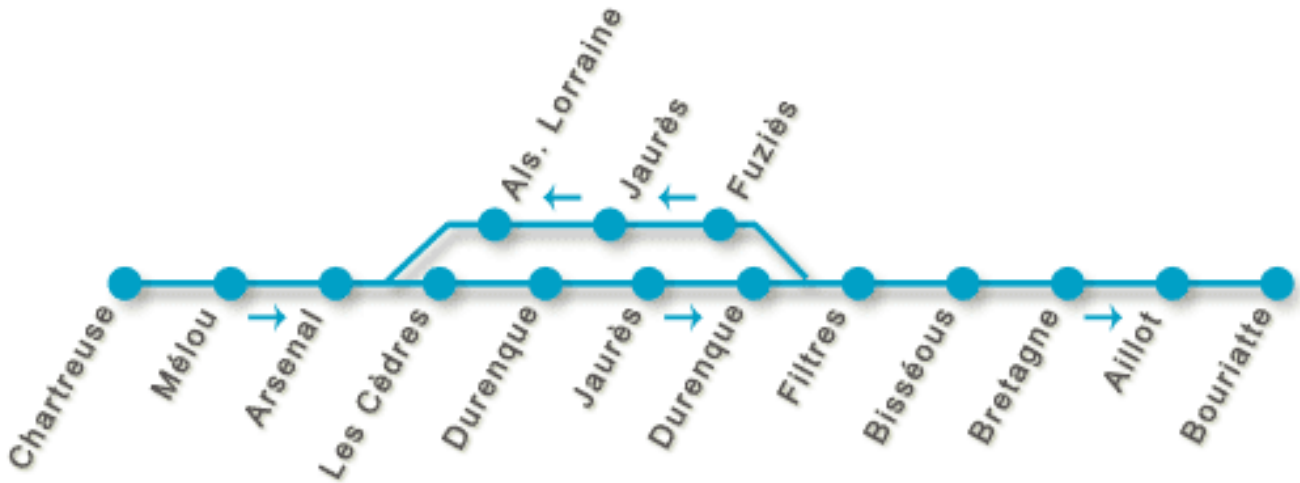

■ ligne 4 : Chartreuse / Tour de Ville / Bouriatte

Chartreuse → Tour de Ville → Bouriatte

Chartreuse	Mélou	Arsenal	Les Cèdres	Durenque	Jaurès	Durenque	Filtres	Bisséous	Bretagne	Aillot	Bouriatte
6:30	6:34	6:39	6:45	6:47	6:51	6:57	7:02	7:04	7:06	7:09	7:11
7:24	7:28	7:33	7:40	7:42	7:47	7:53	7:58	8:00	8:02	8:05	8:07
7:58	8:02	8:07	8:14	8:16	8:20	8:26	8:31	8:33	8:35	8:38	8:40
9:08	9:12	9:17	9:24	9:26	9:30	9:36	9:41	9:43	9:45	9:48	9:50
9:58	10:02	10:07	10:14	10:16	10:20	10:26	10:31	10:33	10:35	10:38	10:40
10:58	11:02	11:07	11:14	11:16	11:20	11:26	11:31	11:33	11:35	11:38	11:40
11:54	11:58	12:03	12:11	12:13	12:18	12:24	12:29	12:31	12:33	12:36	12:38
12:36	12:39	12:44	12:51	12:53	12:57	13:03	13:08	13:10	13:12	13:15	13:17
13:18	13:22	13:27	13:35	13:37	13:42	13:48	13:53	13:55	13:57	14:00	14:02
14:13	14:17	14:22	14:29	14:31	14:35	14:41	14:46	14:48	14:50	14:53	14:55
15:08	15:12	15:17	15:24	15:26	15:30	15:36	15:41	15:43	15:45	15:48	15:50
16:11	16:15	16:20	16:27	16:29	16:33	16:39	16:44	16:46	16:48	16:51	16:53
16:58	17:02	17:07	17:15	17:17	17:22	17:28	17:33	17:35	17:37	17:40	17:42
18:03	18:07	18:12	18:19	18:21	18:25	18:31	18:36	18:38	18:40	18:43	18:45
19:03	19:07	19:11	19:17	19:19	19:22	19:26	19:31	19:33	19:35	19:38	19:40