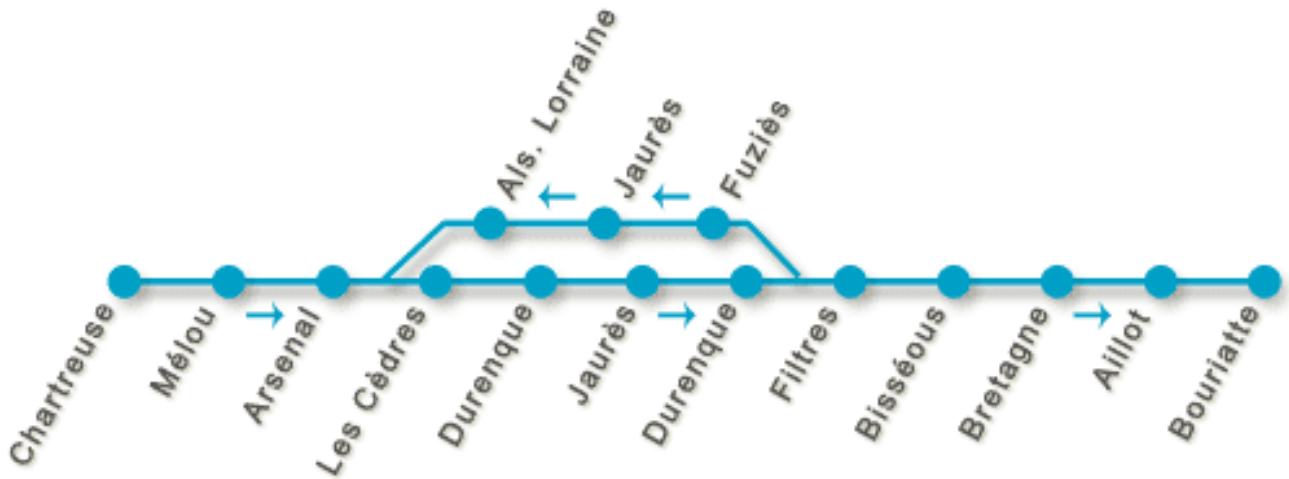

Libellus - Castres

■ ligne 4 : Chartreuse / Tour de Ville / Bouriatte

Chartreuse → Tour de Ville → Bouriatte

Chartreuse	Mélou	Arsenal	Les Cèdres	Durenque	Jaurès	Durenque	Filtres	Bisséous	Bretagne	Aillot	Bouriatte
6:30	6:34	6:39	6:45	6:47	6:51	6:57	7:02	7:04	7:06	7:09	7:11
7:24	7:28	7:33	7:40	7:42	7:47	7:53	7:58	8:00	8:02	8:05	8:07
7:58	8:02	8:07	8:14	8:16	8:20	8:26	8:31	8:33	8:35	8:38	8:40
9:08	9:12	9:17	9:24	9:26	9:30	9:36	9:41	9:43	9:45	9:48	9:50
9:58	10:02	10:07	10:14	10:16	10:20	10:26	10:31	10:33	10:35	10:38	10:40
10:58	11:02	11:07	11:14	11:16	11:20	11:26	11:31	11:33	11:35	11:38	11:40
11:54	11:58	12:03	12:11	12:13	12:18	12:24	12:29	12:31	12:33	12:36	12:38
12:36	12:39	12:44	12:51	12:53	12:57	13:03	13:08	13:10	13:12	13:15	13:17
13:18	13:22	13:27	13:35	13:37	13:42	13:48	13:53	13:55	13:57	14:00	14:02
14:13	14:17	14:22	14:29	14:31	14:35	14:41	14:46	14:48	14:50	14:53	14:55
15:08	15:12	15:17	15:24	15:26	15:30	15:36	15:41	15:43	15:45	15:48	15:50
16:11	16:15	16:20	16:27	16:29	16:33	16:39	16:44	16:46	16:48	16:51	16:53
16:58	17:02	17:07	17:15	17:17	17:22	17:28	17:33	17:35	17:37	17:40	17:42
18:03	18:07	18:12	18:19	18:21	18:25	18:31	18:36	18:38	18:40	18:43	18:45
19:03	19:07	19:11	19:17	19:19	19:22	19:26	19:31	19:33	19:35	19:38	19:40