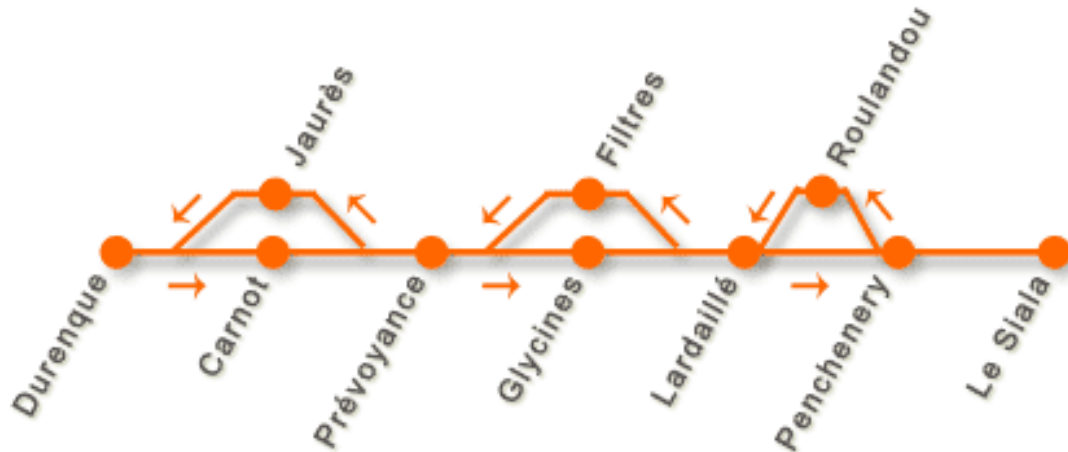

N° Azur 0 810 140 140

Renseignements :

Boutique Libellus

8 place Soutt
81100 Castres

N° AZUR 0 810 140 140

Horaires d'ouverture:

Lundi après-midi : 13h40 - 18h00

du mardi au vendredi : 8h30 - 12h10 / 13h40 - 18h00

Samedi matin : 8h30 - 12h10