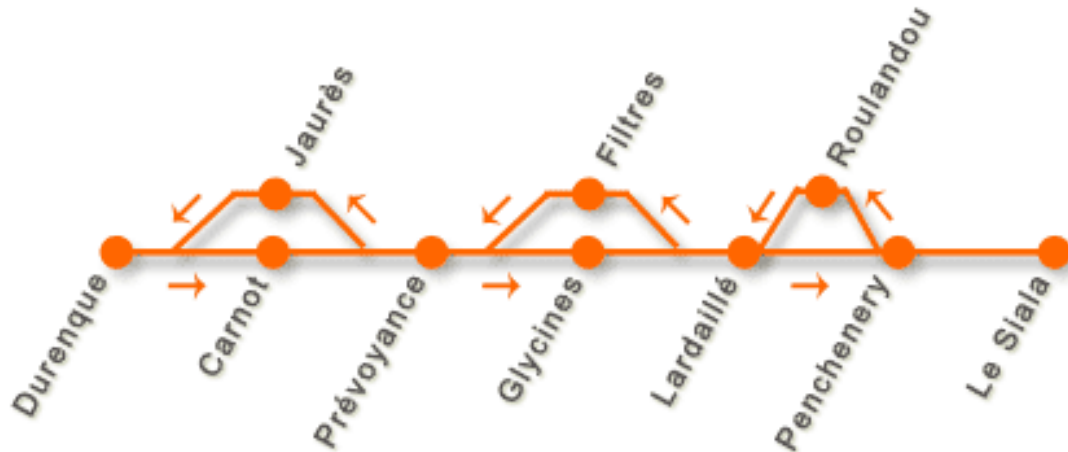

N° Azur 0 810 140 140

Renseignements :

Boutique Libellus

Place Jean-Jaurès
81100 Castres

Tel : 05.63.71.80.00

Horaires d'ouverture:

lundi : 13h45 - 18h30

mardi, mercredi, jeudi, vendredi : 8h30 - 12h10 / 13h45 - 18h30

samedi : 8h30 - 12h10 / 13h45 - 17h00